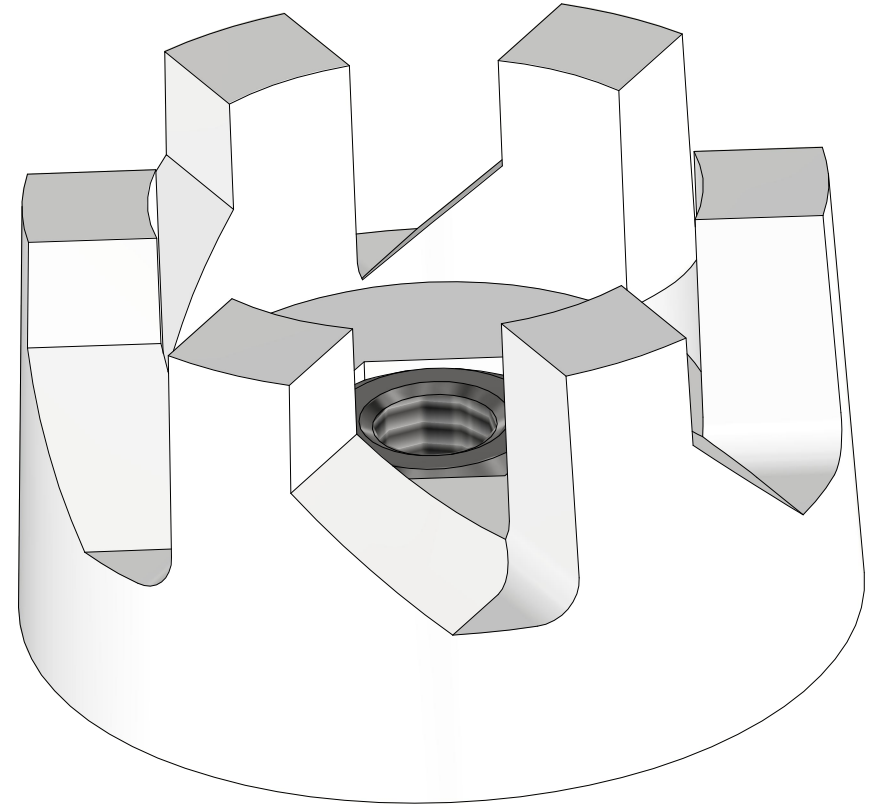

Ecrou M5

CONCEPTION MÉCANIQUE

RODRIGUE RICHALLAND
 r.richalland.societe@gmail.com
 06-07-49-61-66

AXE ENTRAINEUR ROBOT BLENDER ELECTROLUX			
N° DE PLAN		REVISION :	
CLIENT			
			MASSE : N/A
COMMENTAIRES :			
ECHELLE : 2 : 1		PAGE 1 SUR 1	FORMAT : A3